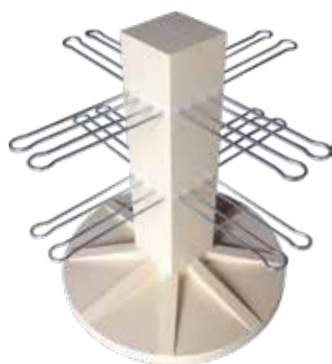

CIDOU 2		40-60 units	100 units	160 units	220 units	500 units
<p>DIMENSIONS: 52x32x150 + topper 30cm</p> <p>Space between shelves: 37cm</p> <p>34kg per shelf</p>		61€ + port 200€	61€ + port 340€	59€ + port 480€	55€ + port 680€	49€ + port 1360€
G DISPLAY		100 units	150 units	200 units	3000 units	4000 units
<p>DIMENSIONS: 60x40x170 +topper20cm</p> <p>Space between shelves: 25/90 cm</p>		54€ + port 200€	52€ + port 340€	49€ + port 480€	41€ + port 680€	37 € + port 1360€
<p>METAL HOOKS (13 pics per display)- 20cm long</p>		21€ par set	21€ par set	21€ par set	16,8€ par set	16,8€ par set
<p>PLASTIC HOOKS (13 pics per display)- 20cm long</p>		8,4€ par set	8,4€ par set	7€ par set	4,2€ par set	4,2€ par set
CELEX		40-60 units	100 units	160 units	220 units	500 units
<p>DIMENSIONS: 40,5x39x152 +topper20cm</p> <p>Space between shelves: 17cm</p> <p>10kg per shelf</p>		52€ + port 200€	52€ + port 340€	49€ + port 480€	45€ + port 680€	41€ + port 1360€
CAISSE AMERICAINE		1000 units	2000 units	3000 units		
<p>STACKABLE DISPLAY</p> <p>DIMENSIONS: 59x38.3x31.1 +topper35cm</p>		3.44€ + port €	3.33€ + port €	3.22€ + port €		

NOVOBOX DISPLAY OFFER

30-50
units

100
units

150
units

200
units

DISPLAY WITH HOOKS

MATERIAL:
Medium-density fibreboard
DIMENSIONS:
36 x height 40cm
POSSIBILITY TO ROTATE

65€
+
port
320€

62€
+
port
420€

60€
+
port
620€

59€
+
port
830€

DISPLAY WITH HOOKS

MATERIAL:
Beech wood
DIMENSIONS:
36 x height 40cm
POSSIBILITY TO ROTATE

71€
+
port
320€

69€
+
port
420€

67€
+
port
620€