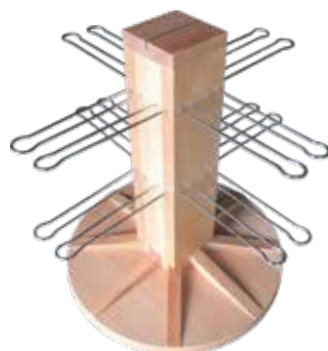

CIDOU 2		40-60 units	100 units	160 units	220 units	500 units
<p>DIMENSIONS: 52x32x150 + topper 30cm</p> <p>Space between shelves: 37cm</p> <p>34kg per shelf</p>		61€ + port 200€	61€ + port 340€	59€ + port 480€	55€ + port 680€	49€ + port 1360€
G DISPLAY		100 units	150 units	200 units	3000 units	4000 units
<p>DIMENSIONS: 60x40x170 +topper20cm</p> <p>Space between shelves: 25/90 cm</p>		54€ + port 200€	52€ + port 340€	49€ + port 480€	41€ + port 680€	37 € + port 1360€
<p>METAL HOOKS (13 pics per display)- 20cm long</p>		21€ par set	21€ par set	21€ par set	16,8€ par set	16,8€ par set
<p>PLASTIC HOOKS (13 pics per display)- 20cm long</p>		8,4€ par set	8,4€ par set	7€ par set	4,2€ par set	4,2€ par set
CELEX		40-60 units	100 units	160 units	220 units	500 units
<p>DIMENSIONS: 40,5x39x152 +topper20cm</p> <p>Space between shelves: 17cm</p> <p>10kg per shelf</p>		52€ + port 200€	52€ + port 340€	49€ + port 480€	45€ + port 680€	41€ + port 1360€
CAISSE AMERICAINE		1000 units	2000 units	3000 units		
<p>STACKABLE DISPLAY</p> <p>DIMENSIONS: 59x38.3x31.1 +topper35cm</p>		3.44€ + port €	3.33€ + port €	3.22€ + port €		

NOVOBOX DISPLAY OFFER

30-50
units

100
units

150
units

200
units

DISPLAY WITH HOOKS

MATERIAL:
Medium-density fibreboard
DIMENSIONS:
36 x height 40cm
POSSIBILITY TO ROTATE

65€
+
port
320€

62€
+
port
420€

60€
+
port
620€

59€
+
port
830€

DISPLAY WITH HOOKS

MATERIAL:
Beech wood
DIMENSIONS:
36 x height 40cm
POSSIBILITY TO ROTATE

71€
+
port
320€

69€
+
port
420€

67€
+
port
620€