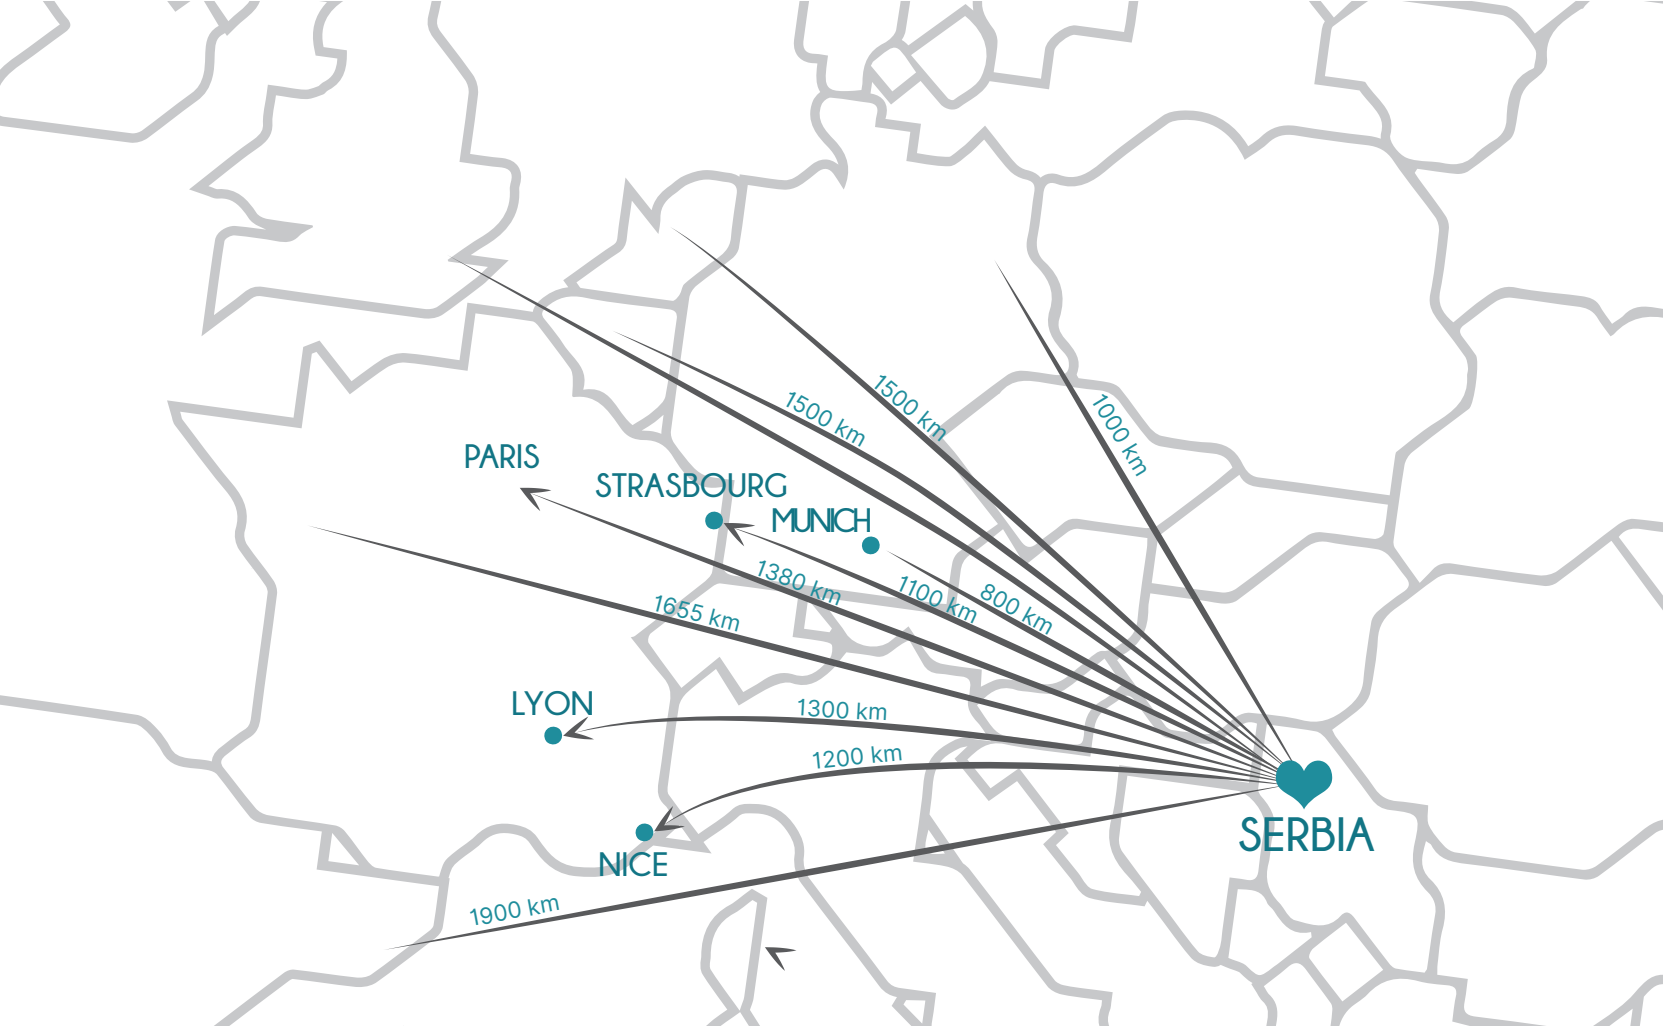

75€
+
port
980€

NOVOBOX FRANCE

18 rue Lauriston | 5 chemin des Tuileries
75116 Paris | 13015 Marseille

NOVOBOX GERMANY

Wedeler Chaussee 63
25436 Moorrege

NOVOBOX HUNGARY

Szent István utca 48
2161 Csomád

NOVOBOX USA